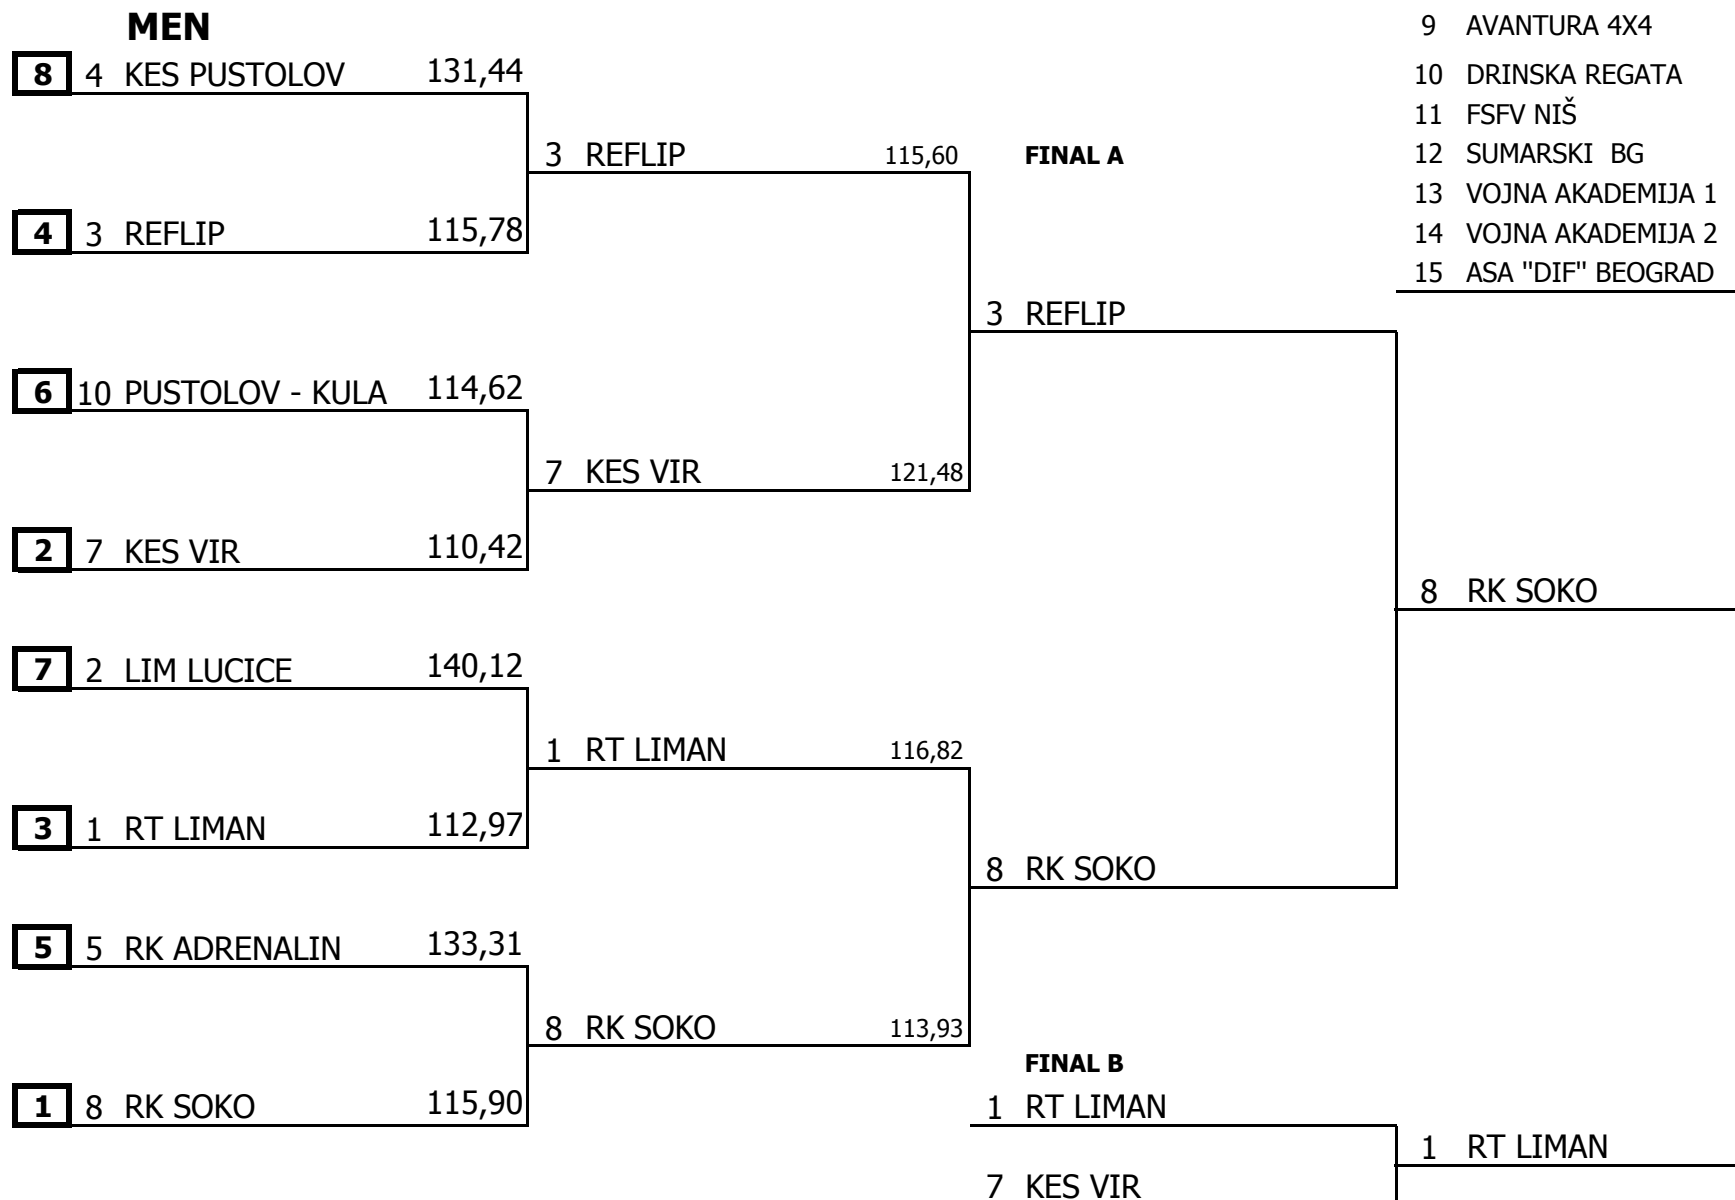

Rafting European Cup

Niš, 12.-13.05.2012.

HEAD TO HEAD

STAGE 1

9	AVANTURA 4X4	122
10	DRINSKA REGATA	126,63
11	FSV NIŠ	136,18
12	SUMARSKI BG	136,61
13	VOJNA AKADEMIJA 1	145,75
14	VOJNA AKADEMIJA 2	149,19
15	ASA "DIF" BEOGRAD	193,33