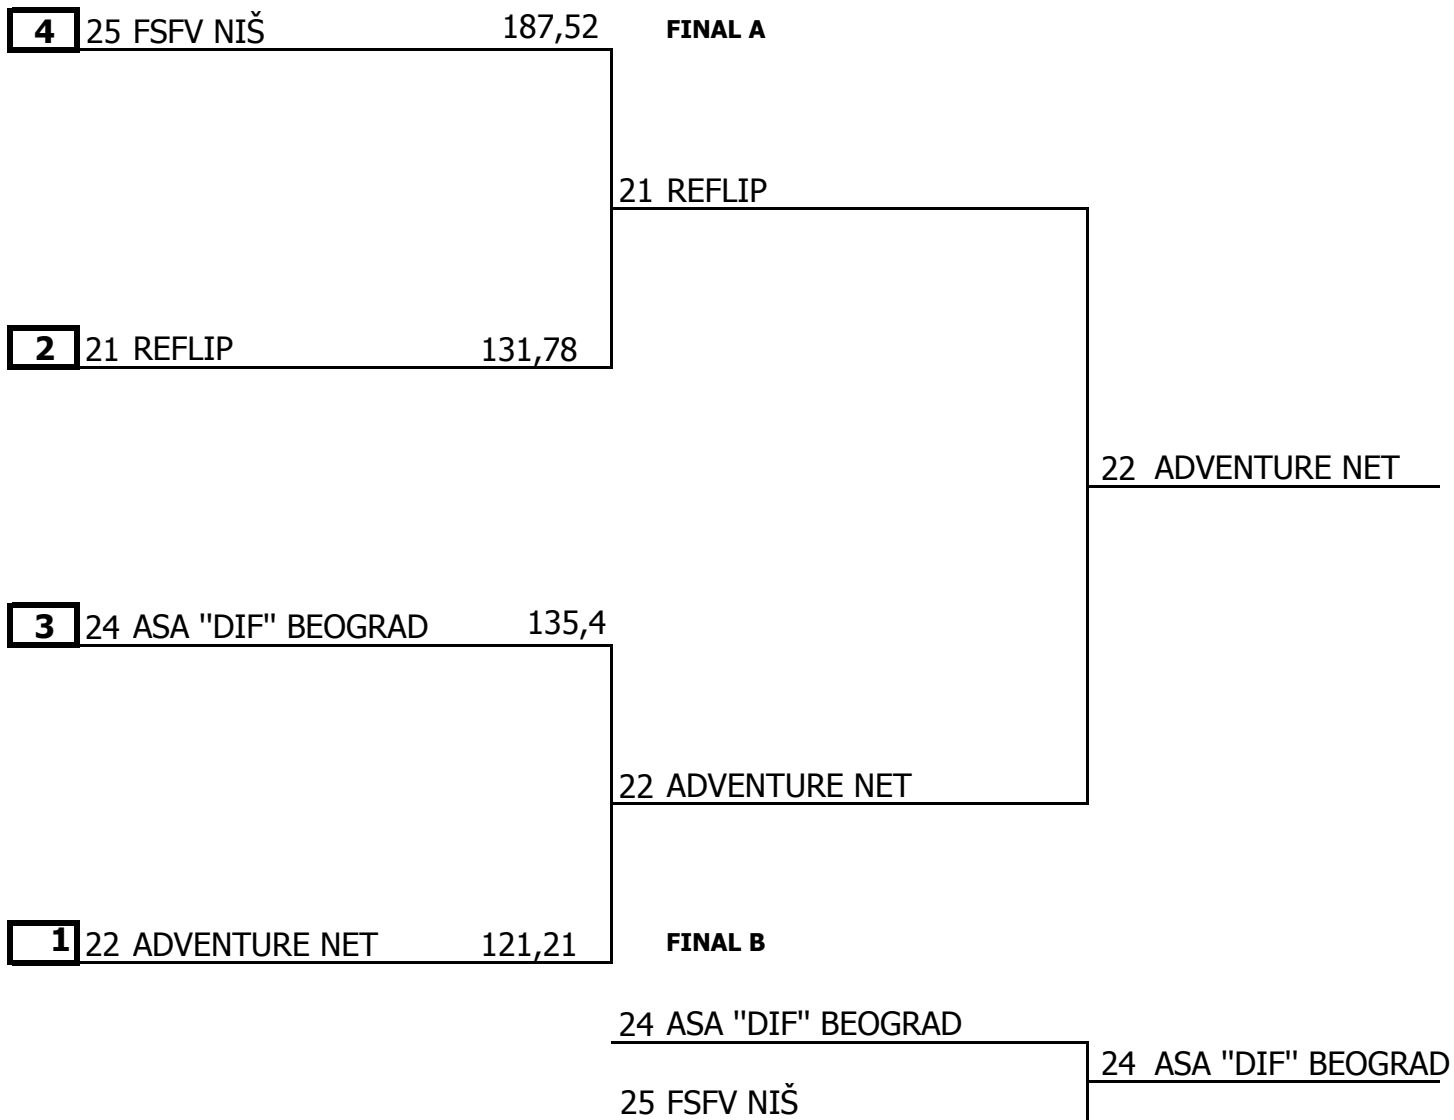

Rafting European Cup

Niš, 12.-13.05.2012.

WOMEN

STAGE 1

5	VOJNA AKADEMIJA	156,61
6	KES PUSTOLOV	160,18